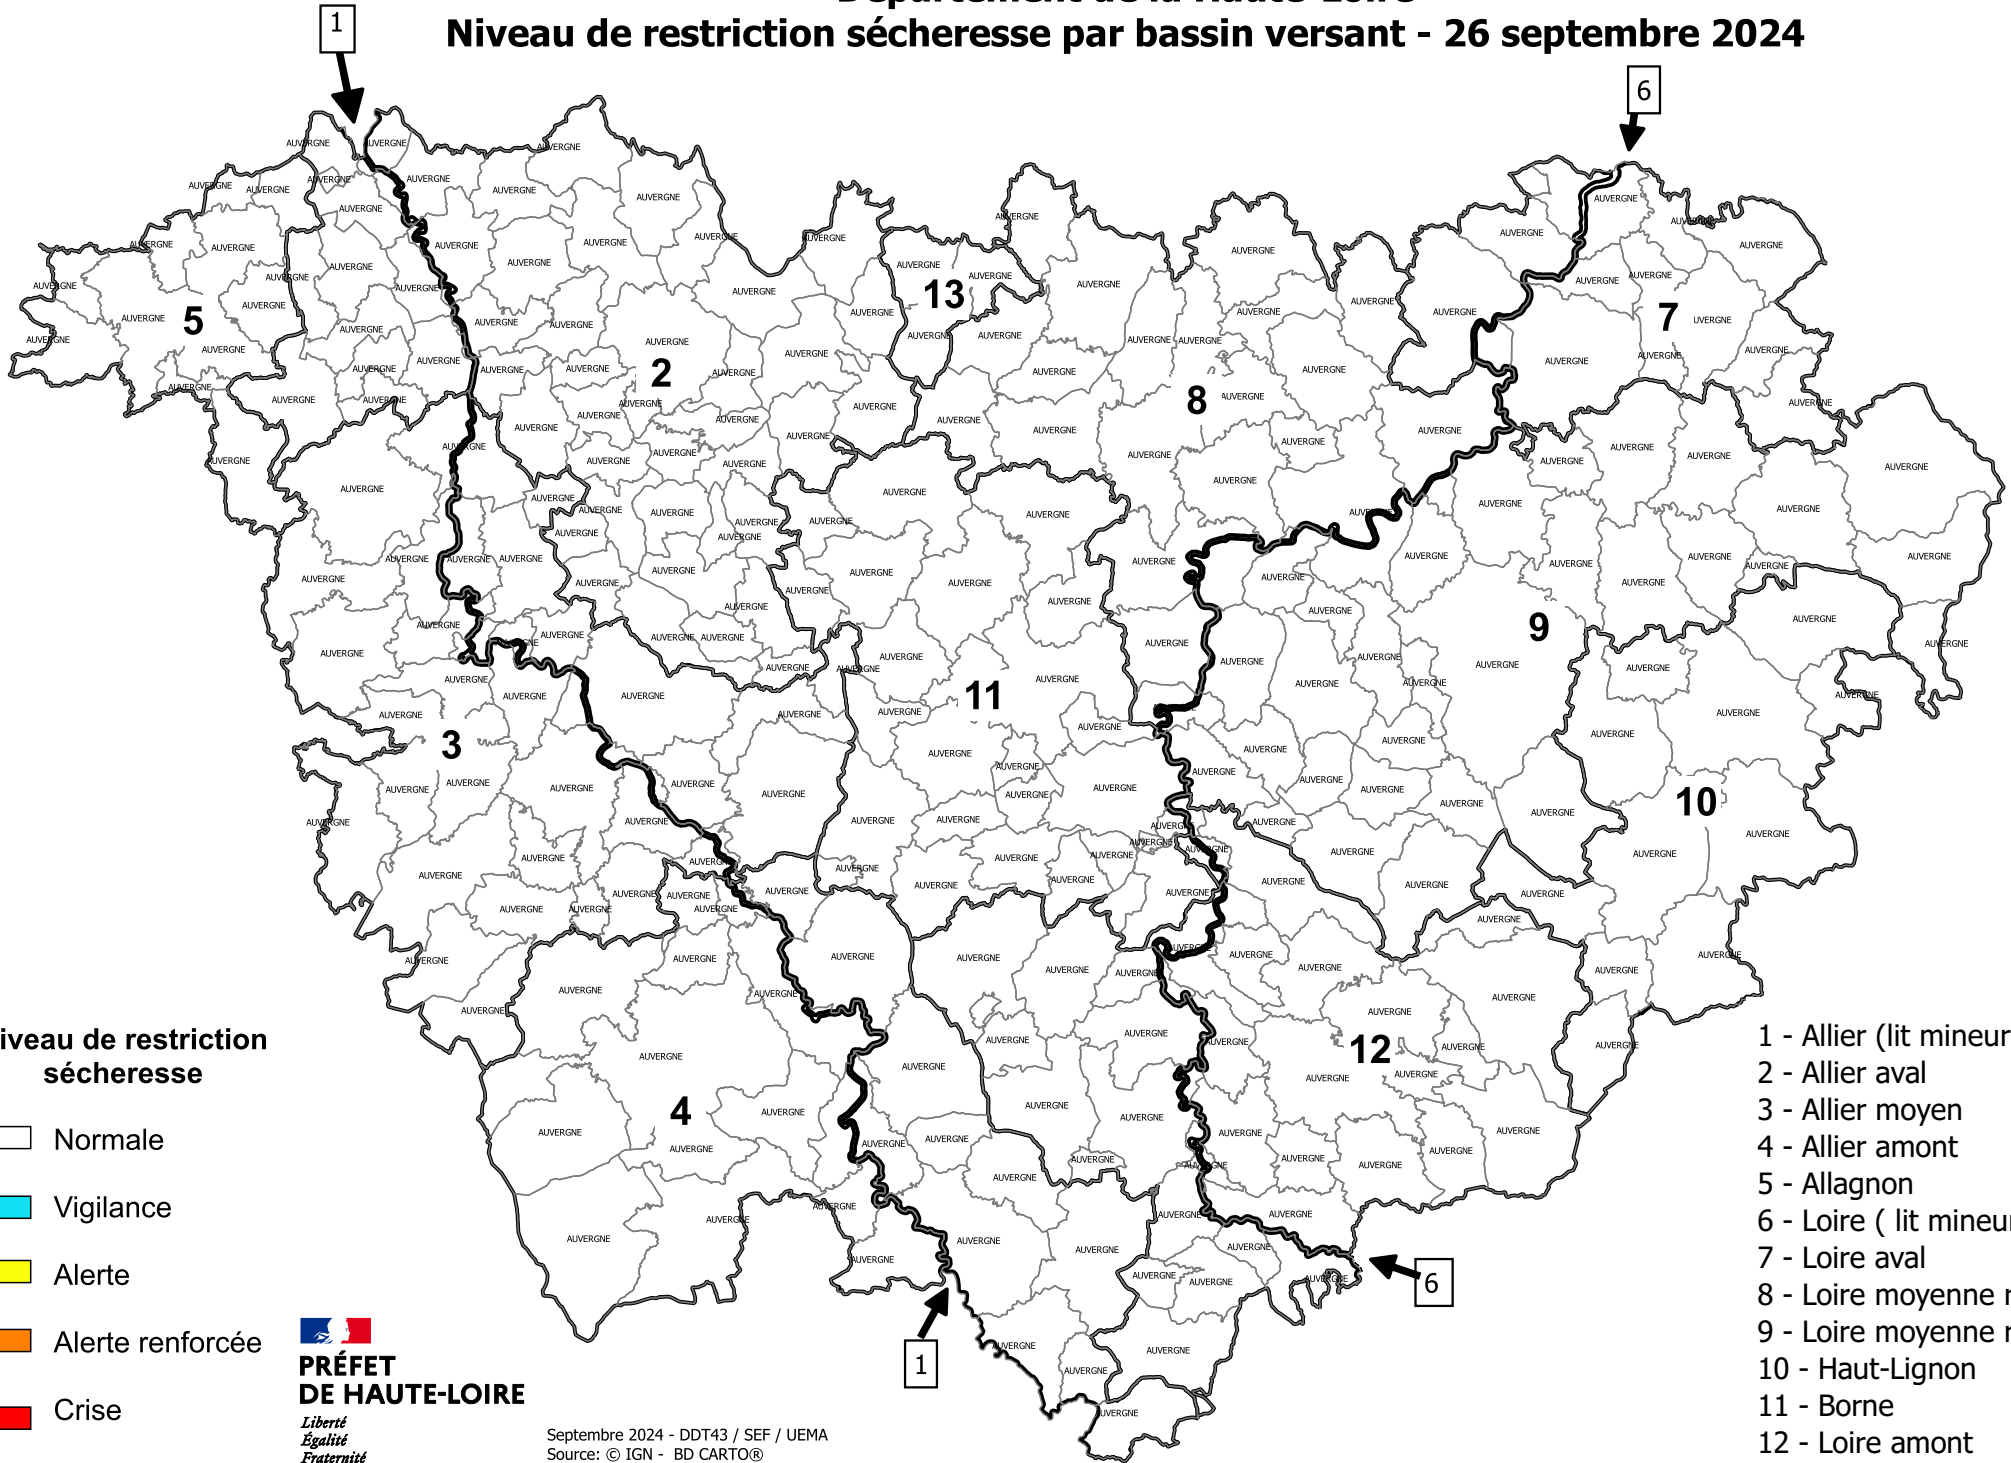

Département de la Haute-Loire

Niveau de restriction sécheresse par bassin versant - 26 septembre 2024

Niveau de restriction sécheresse

- Normale
- Vigilance
- Alerte
- Alerte renforcée
- Crise

Septembre 2024 - DDT43 / SEF / UEMA
Source: © IGN - BD CARTO®

- 1 - Allier (lit mineur + 100 m)
- 2 - Allier aval
- 3 - Allier moyen
- 4 - Allier amont
- 5 - Allagnon
- 6 - Loire (lit mineur + 100 m)
- 7 - Loire aval
- 8 - Loire moyenne rive gauche
- 9 - Loire moyenne rive droite
- 10 - Haut-Lignon
- 11 - Borne
- 12 - Loire amont
- 13 - Dorette